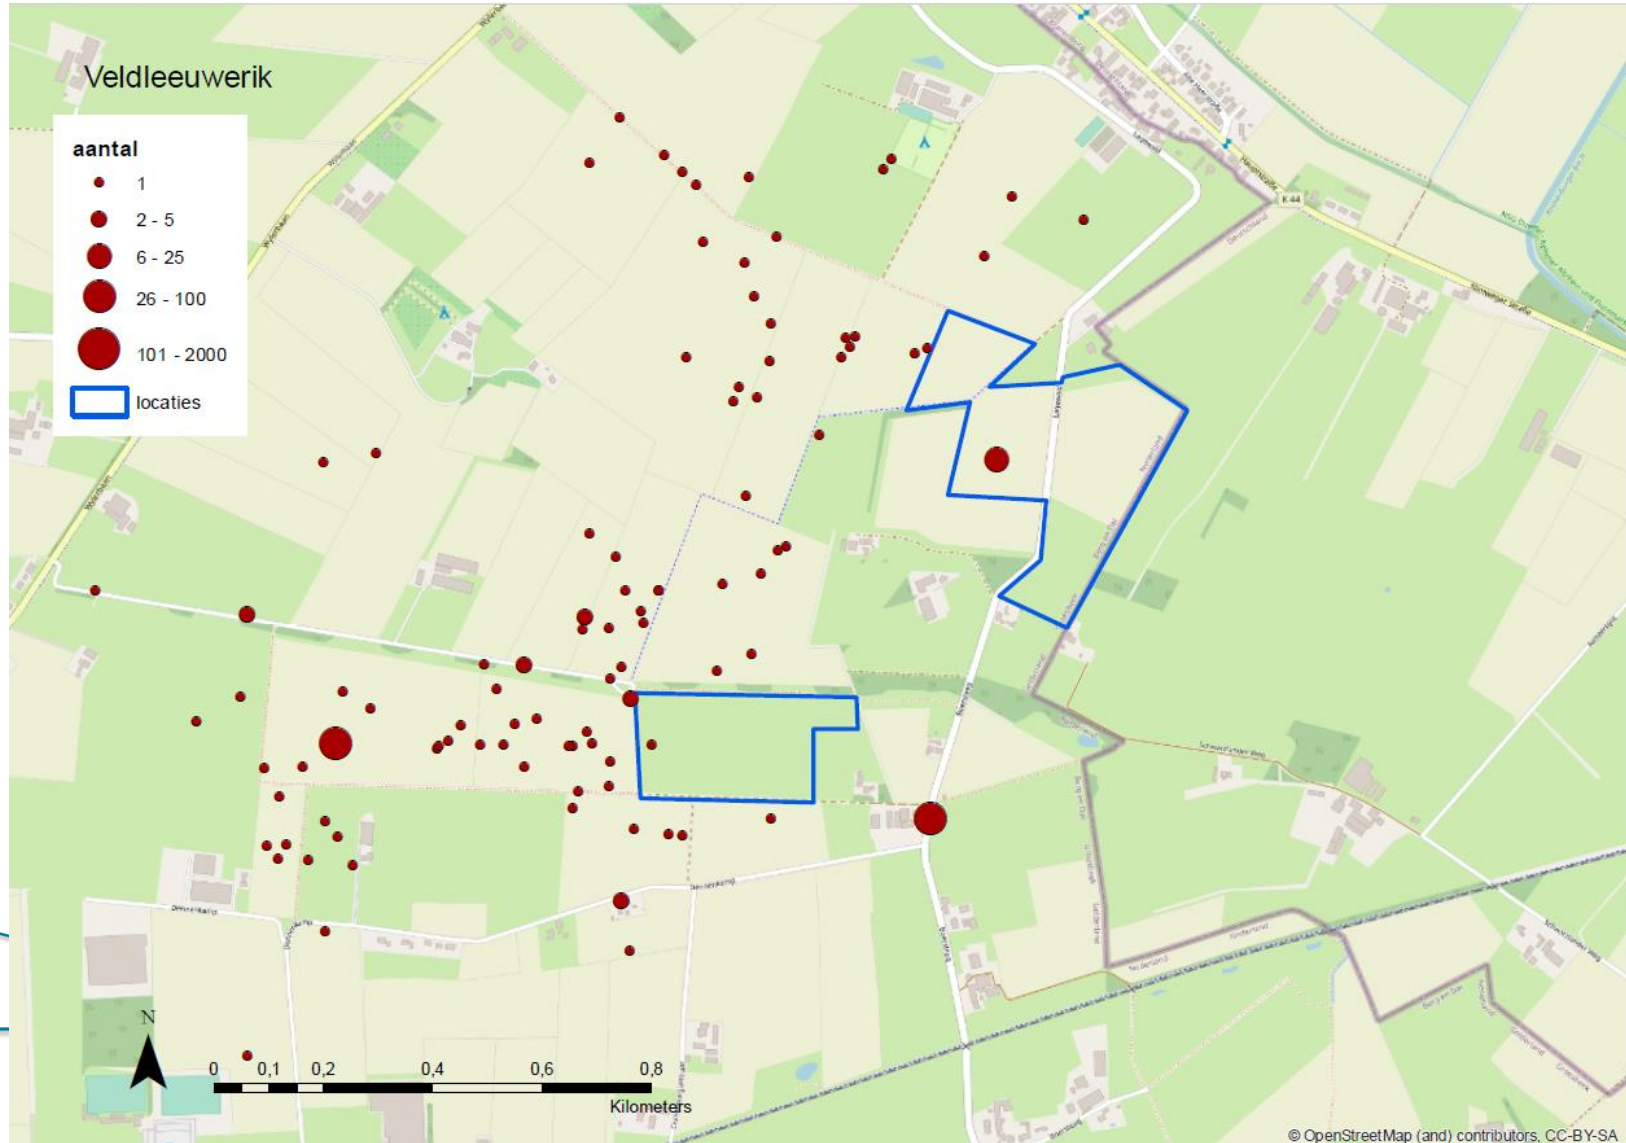

Voorkomen Veldleeuwerik