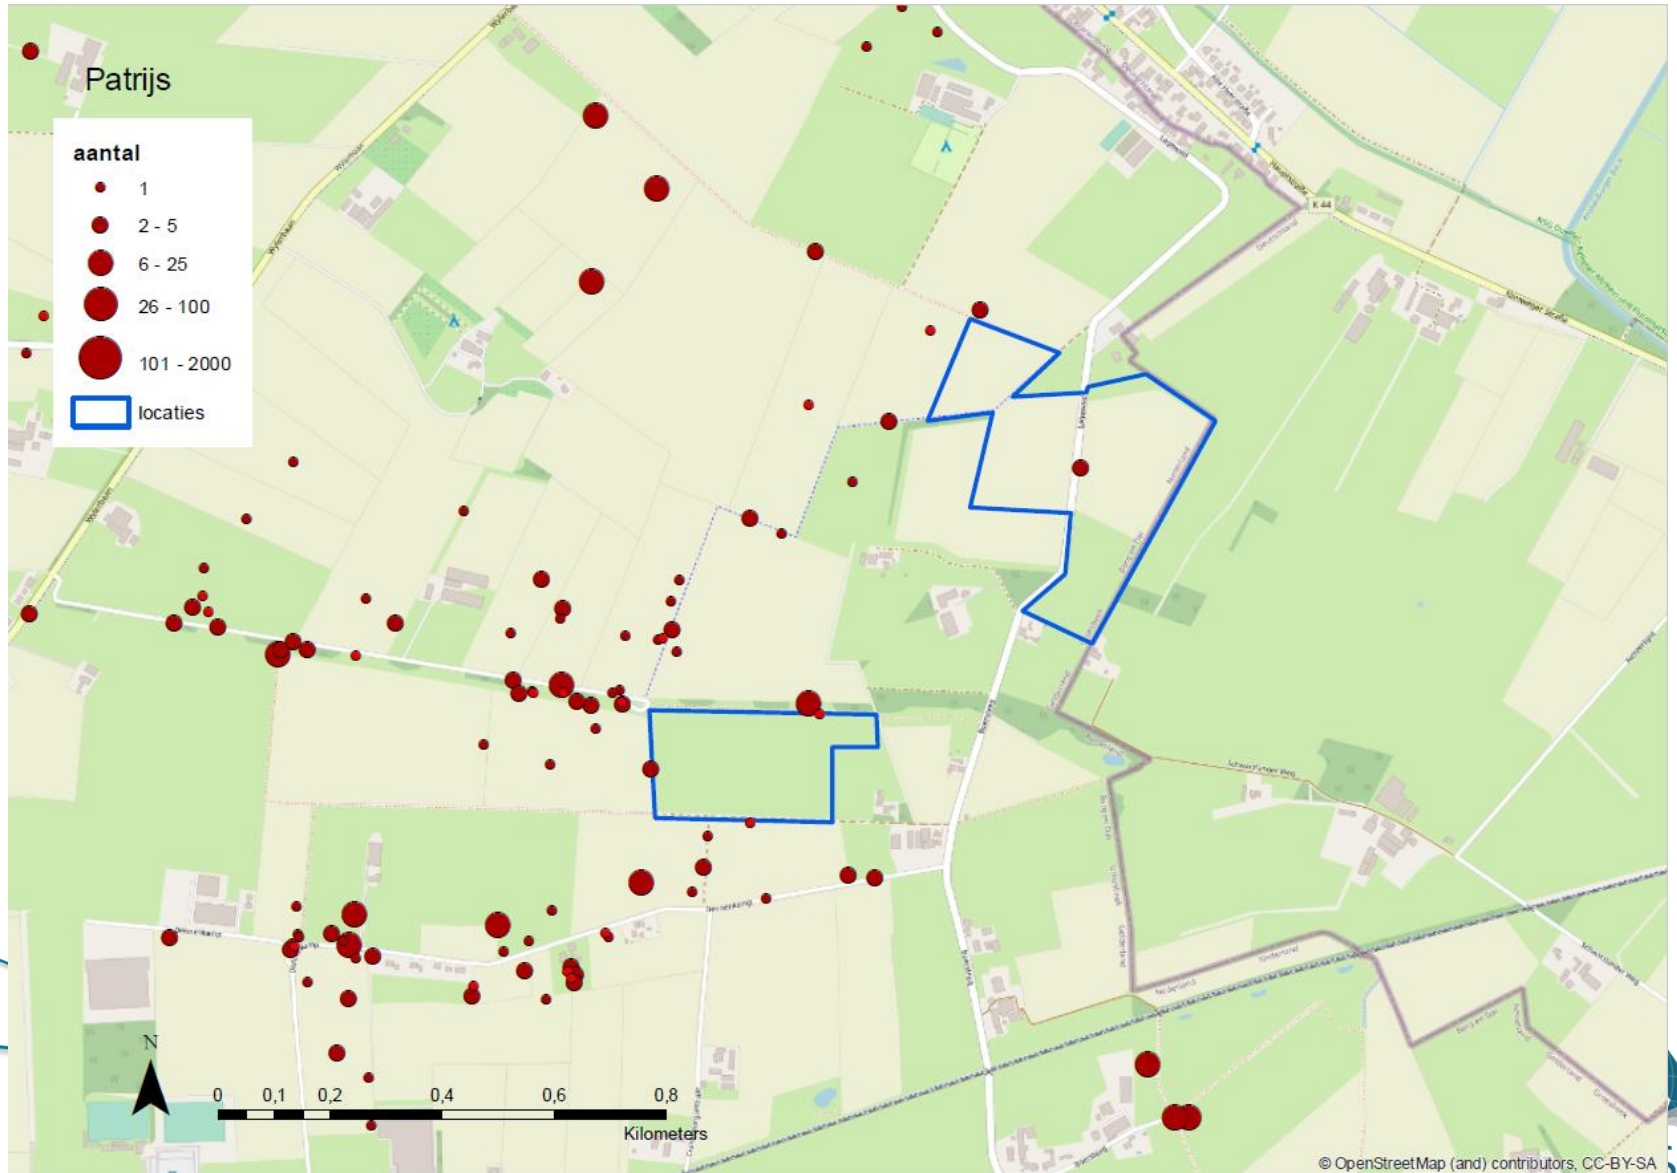

Voorkomen Patrijs